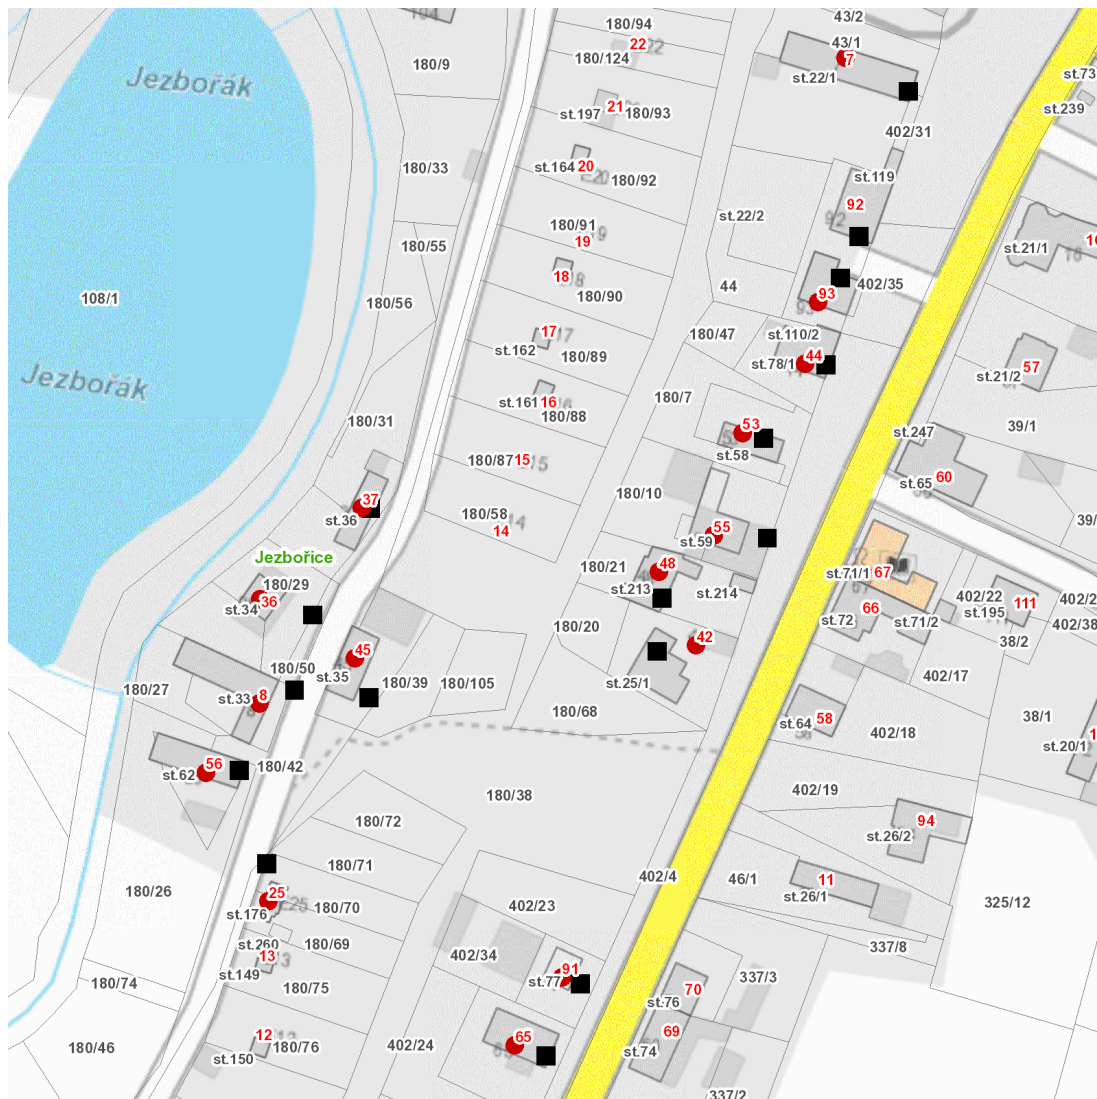

dne **19. 7. 2023** od **7:30** do **17:30** hodin

Plánovaná odstávka zahrnuje tyto lokality:**Jezbořice (okres Pardubice)**

č. p. 7, 8, 36, 37, 42, 44, 45, 48, 53, 55, 56, 65, 91, 93

č. ev. 25

UPOZORNĚNÍ

dne 19. 7. 2023 od 7:30 do 17:30 hodin**Orientační mapový podklad odstávkou dotčených lokalit****VYSVĚTLIVKY**

- – adresy dotčené odstávkou elektřiny
- – místa připojení k elektrické síti dotčená odstávkou

INFORMACE ZASLÁNA

IDDS: 3u5bhjn (Obec Jezbořice)